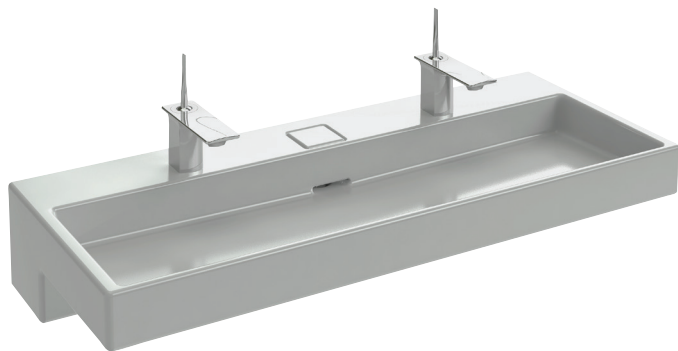

EXB9112

Коллекция: TERRACE

Отделка*:

00 - Белый

Общие характеристики:

Преимущества для конечного пользователя

- Уникальный дизайн: Эстетичные, элегантные, точные геометрические линии для современного дизайна, L-образная модель
- Технологическая инновация: Система слива FreeDrain, которая управляется простым нажатием
- Продуманная модель: Раковина-столешница с подсветкой
- Легкий уход: скрытое сливное отверстие

Технические характеристики

- РАЗМЕРЫ (СМ): 120 x 49 см
- МАТЕРИАЛ: Огнеупорная керамика
- РАЗМЕТКА СВЕРЛЕНИЯ ОТВЕРСТИЯ ДЛЯ СМЕСИТЕЛЯ: С 2 отверстиями для смесителя
- УСТАНОВКА: Стандартные
- ОТВЕРСТИЕ ПЕРЕЛИВА: С отверстием перелива
- ПРОДУКТ В КОМПЛЕКТЕ: (смеситель не в комплекте)
- РЕКОМЕНДОВАННЫЙ СИФОН: 0
- РЕКОМЕНДОВАННЫЙ СМЕСИТЕЛЬ: 0
- ВЕС: 37,2 кг
- ТИП УСТАНОВКИ: Подвесные или могут быть установлены вместе с мебелью
- ОТВЕРСТИЯ ДЛЯ СВЕРЛЕНИЯ: С 2 отверстиями для смесителя
- ГЛАДКАЯ / НЕГЛАДКАЯ НИЖНЯЯ ПОВЕРХНОСТЬ: 0
- КОЛИЧЕСТВО РАКОВИН В СТОЛЕШНИЦЕ: Стандартные для 2 смесителей
- ПОСТАВЛЯЕТСЯ С: С подсветкой по краю
- ТЕХНОЛОГИЯ: Система слива FreeDrain

Продукты для комплектации

- EВ1188: Мебель под раковину 120 см

Связанные продукты

- E78291: Декоративный слив с регулируемой высотой
- E78297: Хромированный бутылочный сифон

Общая информация